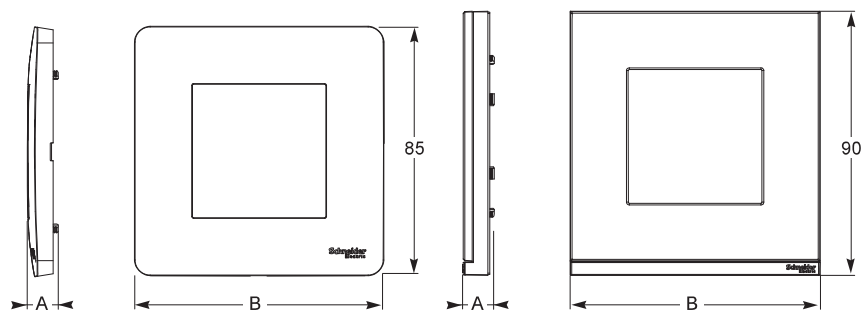

Unica

Размеры

Рамки

Unica Studio

NU200●●●
NU280●●●

NU600●●●

Unica Studio

Unica Pure

Тип	Глубина	1 поста	2 поста	3 поста	4 поста	5 поста
	A	B	B	B	B	B
Unica Studio	10	85	156	227	298	369
Unica Pure	10	85	156	227	298	-